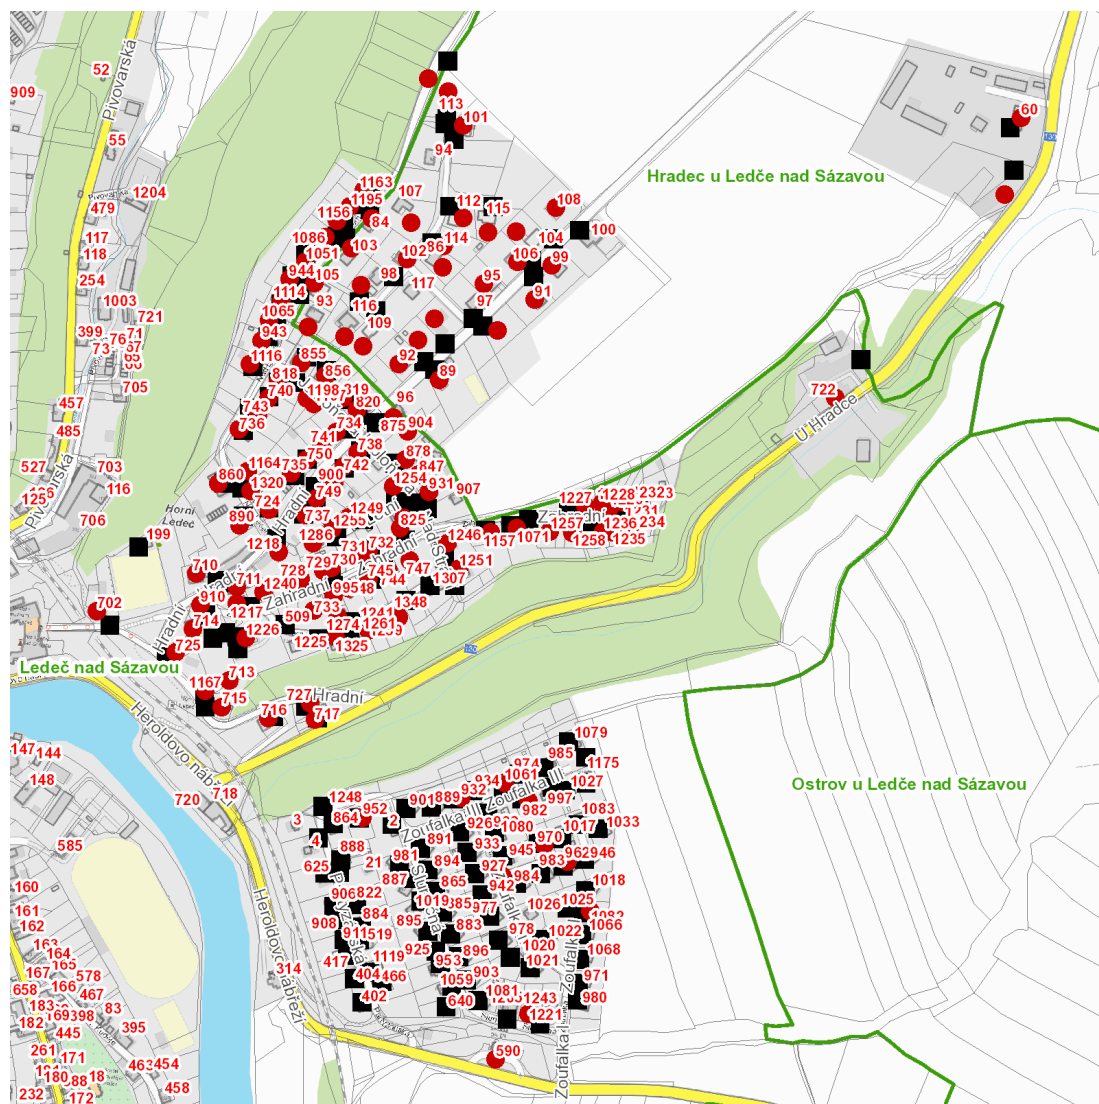

Slunečná: č. p. 590, 1221

U Hradce: č. p. 722

Zahradní: č. p. 713, 728-733, 744, 745, 747, 748, 825, 995, 1071, 1157, 1217, 1226-1236, 1240, 1246, 1257, 1258

Zoufalka I: č. p. 1082

Zoufalka II: č. p. 962, 970

Zoufalka III: č. p. 932, 982, 1061

kat. území **Ledeč nad Sázavou** (kód **679712**): **parcelní č.** 354/31, 2132, 2497/1, 2761

UPOZORNĚNÍ

Dotčené zařízení distribuční soustavy je nutné i v době odstávky považovat za zařízení pod napětím, a proto vás žádáme o dodržení všech zásad bezpečnosti a provedení opatření potřebných k zamezení případných škod na zdraví a majetku. | Provozovatelé výroben elektřiny jsou povinni zajistit přerušeni dodávky elektřiny z výroby do vypnutého úseku distribuční soustavy.

dne 6. 5. 2026 od 7:30 do 16:30 hodin**Orientační mapový podklad odstávkou dotčených lokalit****VYSVĚTLIVKY**

- – adresy dotčené odstávkou elektřiny
- – místa připojení k elektrické síti dotčená odstávkou